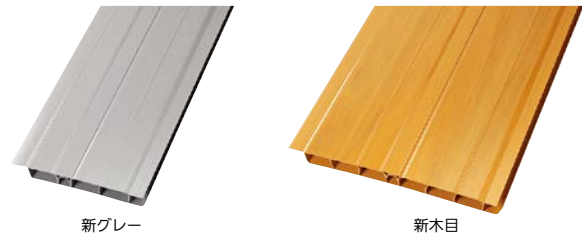

豆知識

ご利用方法

変色しにくいデッキ材。

- 表面には高耐候性樹脂を使用し、変色をおさえています。
- 施工に便利なビス穴用の溝と溝カバー付。
- 硬質塩化ビニル製で、耐久性、耐候性に優れています。
- 出幅調整ができます。
- 180幅と300幅の2タイプ。

カラーバリエーション

出幅調整目安 調整幅最小の場合 調整幅最大の場合 連結部でのキシミ音を解消！連結タイプに比べ、防水性能に優れています。

取寄せ商品 タキロンシーアイ デッキ材 中空形180幅