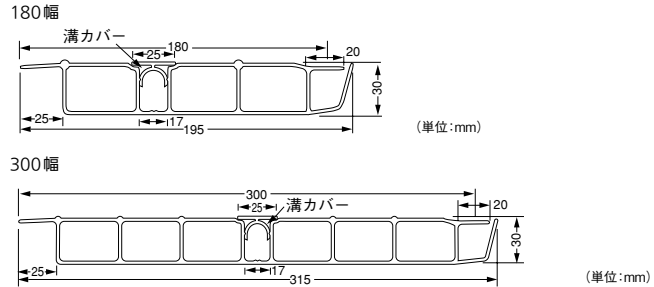

最新情報は
こちらから

建築資材

物干

バルコニー・共用部

宅配ボックス・ポスト

物置

鳥獣害対策

点検口・床下

換気材

東・土台パッキン

遮熱・防水・気密・断熱

玄関まわり・庭

袋・シート・養生

バリアフリー

金物

収納・内装

建築資材

水まわり

防犯

耐震・防災

ベトナム用品

接着・テープ・清掃・補修

道具・工具

お役立ちコーナー

豆知識

ご利用方法

変色しにくいデッキ材。

- 表面には高耐候性樹脂を使用し、変色をおさえています。
- 施工に便利なビス穴用の溝と溝カバー付。
- 硬質塩化ビニル製で、耐久性、耐候性に優れています。
- 出幅調整ができます。
- 180幅と300幅の2タイプ。

カラーバリエーション

出幅調整目安 調整幅最小の場合 調整幅最大の場合 連結部でのキシミ音を解消！連結タイプに比べ、防水性能に優れています。

取寄せ商品 タキロンシーアイ デッキ材 中空形180幅

色	商品コード	長さ(mm)	価格
新グレー	358-1605	2750	1箱(5本入) 43,850円 (税抜き)
	358-1606	3000	1箱(5本入) 47,150円 (税抜き)
	358-1607	3650	1箱(5本入) 57,300円 (税抜き)
	358-1608	4000	1箱(5本入) 63,200円 (税抜き)
新木目	358-1601	2750	1箱(5本入) 46,800円 (税抜き)
	358-1602	3000	1箱(5本入) 50,100円 (税抜き)
	358-1603	3650	1箱(5本入) 60,300円 (税抜き)
	358-1604	4000	1箱(5本入) 66,150円 (税抜き)

取寄せ商品 タキロンシーアイ デッキ材 中空形300幅

色	商品コード	長さ(mm)	価格
新グレー	358-1615	2750	1箱(3本入) 39,870円 (税抜き)
	358-1616	3000	1箱(3本入) 42,450円 (税抜き)
	358-1617	3650	1箱(3本入) 51,480円 (税抜き)
	358-1618	4000	1箱(3本入) 56,550円 (税抜き)
新木目	358-1611	2750	1箱(3本入) 41,130円 (税抜き)
	358-1612	3000	1箱(3本入) 43,650円 (税抜き)
	358-1613	3650	1箱(3本入) 52,740円 (税抜き)
	358-1614	4000	1箱(3本入) 57,780円 (税抜き)

●材質:硬質塩ビ

運賃 無料(沖縄・離島を除く) 代引不可 お支払い方法が「代引き」のお客様は事前振込みをお願いします。

納期 標準納期 3~6日(メーカー直送) ※個人宅、4t車配送不可地域はお届けできません。

※取寄せ商品についてはP.869をご一読の上、ご注文をお願いします。