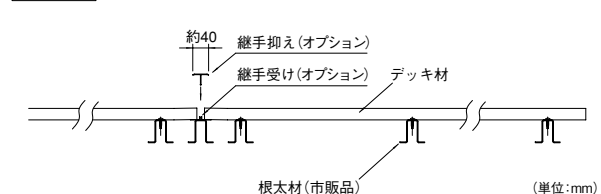

最新情報は
こちらから

建築資材

物干

バルコニー・共用部

宅配ボックス・ポスト

物置

鳥獣害対策

点検口・床下

換気材

東・土台パッキン

遮熱・防水・気密・断熱

玄関まわり・庭

袋・シート・養生

バリアフリー

金物

収納・内装

建築資材

水まわり

防犯

耐震・防災

ベトナム用品

接着・テープ・清掃・補修

道具・工具

お役立ちコーナー

豆知識

ご利用方法

変色しにくいデッキ材。

- 表面には高耐候性樹脂を使用し、変色をおさえています。
- 施工に便利なビス穴用の溝と溝カバー付。
- 硬質塩化ビニル製で、耐久性、耐候性に優れています。
- 出幅調整ができます。
- 180幅と300幅の2タイプ。

カラーバリエーション

出幅調整目安 調整幅最小の場合 調整幅最大の場合 連結部でのキシミ音を解消！連結タイプに比べ、防水性能に優れています。

取寄せ商品 タキロンシーアイ デッキ材 中空形180幅

色	商品コード	長さ(mm)	価格
新グレー	358-1605	2750	1箱(5本入) 43,850円 (税抜き)
	358-1606	3000	1箱(5本入) 47,150円 (税抜き)
	358-1607	3650	1箱(5本入) 57,300円 (税抜き)
	358-1608	4000	1箱(5本入) 63,200円 (税抜き)
新木目	358-1601	2750	1箱(5本入) 46,800円 (税抜き)
	358-1602	3000	1箱(5本入) 50,100円 (税抜き)
	358-1603	3650	1箱(5本入) 60,300円 (税抜き)
	358-1604	4000	1箱(5本入) 66,150円 (税抜き)

取寄せ商品 タキロンシーアイ デッキ材 中空形300幅

色	商品コード	長さ(mm)	価格
新グレー	358-1615	2750	1箱(3本入) 39,870円 (税抜き)
	358-1616	3000	1箱(3本入) 42,450円 (税抜き)
	358-1617	3650	1箱(3本入) 51,480円 (税抜き)
	358-1618	4000	1箱(3本入) 56,550円 (税抜き)
新木目	358-1611	2750	1箱(3本入) 41,130円 (税抜き)
	358-1612	3000	1箱(3本入) 43,650円 (税抜き)
	358-1613	3650	1箱(3本入) 52,740円 (税抜き)
	358-1614	4000	1箱(3本入) 57,780円 (税抜き)

●材質:硬質塩ビ

運賃 無料(沖縄・離島を除く) 代引不可 お支払い方法が「代引き」のお客様は事前振込みをお願いします。

納期 標準納期 3~6日(メーカー直送) ※個人宅、4t車配送不可地域はお届けできません。

※取寄せ商品についてはP.869をご一読の上、ご注文をお願いします。

デッキ材用継手

■ デッキ材の突合せ部の隙間、および温度差によりデッキ材が伸縮した時の隙間をカバーします。

取寄せ商品 タキロンシーアイ デッキ材用継手

色	商品コード	長さ(mm)	価格
新グレー	358-1622	1850	1箱(5本入) 18,250円 (税抜き)
新木目	358-1621		1箱(5本入) 19,200円 (税抜き)

●材質:硬質塩ビ

運賃 無料(沖縄・離島を除く)

代引不可 お支払い方法が「代引き」のお客様は事前振込みをお願いします。

納期 標準納期 3~6日(メーカー直送) ※個人宅、4t車配送不可地域はお届けできません。

※取寄せ商品についてはP.869をご一読の上、ご注文をお願いします。

デッキ材施工例

本体の施工

中空形300幅の場合

継手の施工

塩ビ樹脂の切断に

P.799

リフォームソー

取寄せ商品

Webサイトで組上式デッキテラスを販売しています。

※ファーストリフォームのWebサイトにて価格等をご確認いただけます。