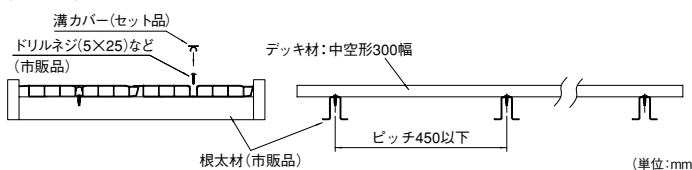

デッキ材施工例

本体の施工

中空形300幅の場合